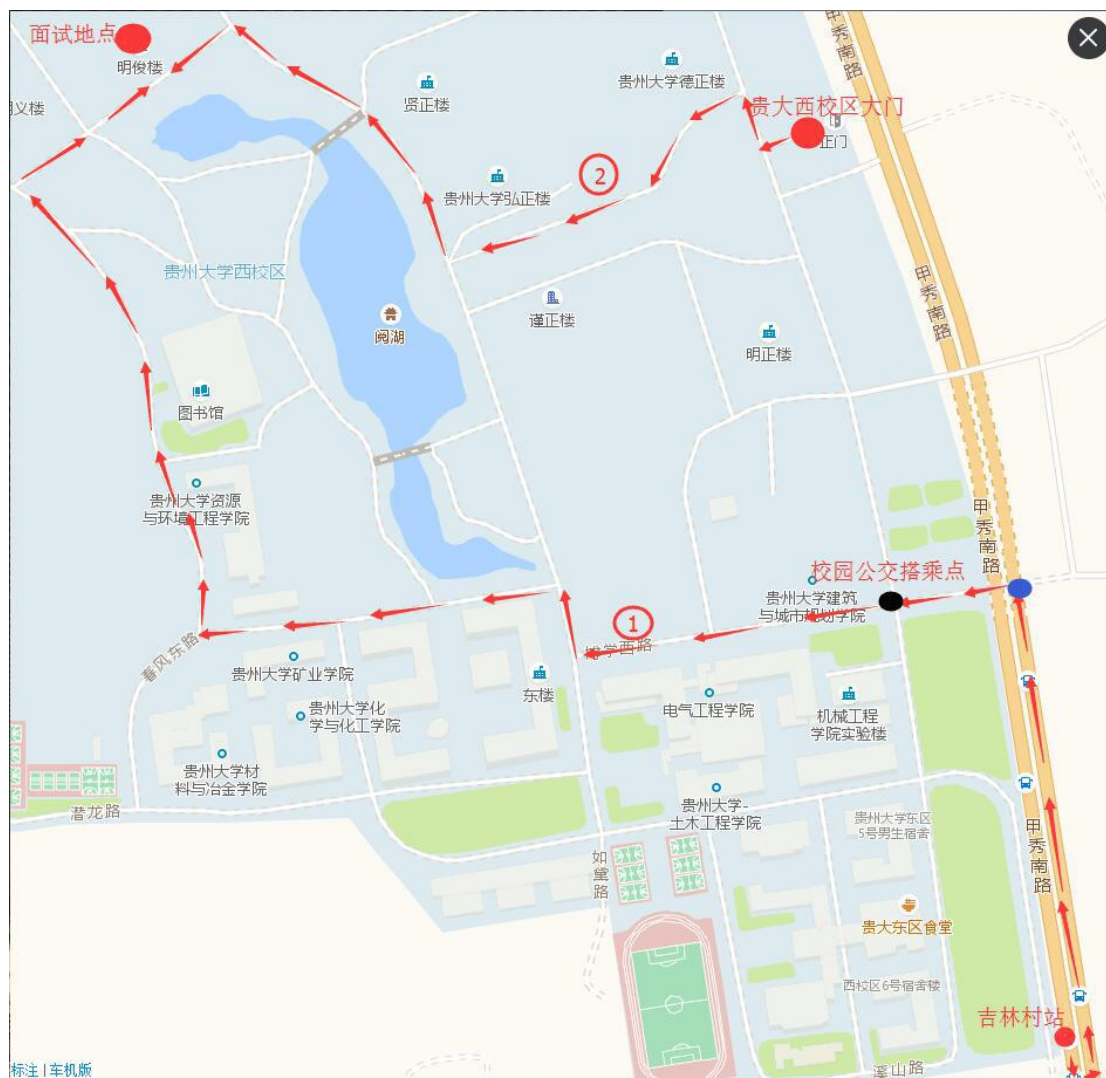

修文县农村信用合作联社小微金融事业部 2017 年公开招聘

合同制员工贵大西校区前往面试地点指示图

注：可在图中标示的黑点处搭乘**绿色的校园公交**前往面试地点**明俊楼**。

图中路线①供**搭乘公交车到吉林村站**下车的考生参考（下车后需穿过马路，到达图中蓝点处沿阶梯上行）。

路线②供**自驾**前往面试地点的考生参考。

温馨提示：若搭乘校园公交请提前备好零钱，上车 1 元/人次。提前跟公交师傅说到明俊楼下车，以免错过下车点。